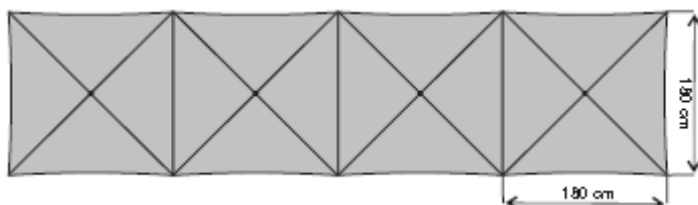

## Descripción

Pantalla o biombo de rapidísimo y fácil montaje y desmontaje.

Se compone de 4 segmentos de 180 x 180 cm cada uno. Color azul o rojo.

## Especificaciones técnicas

Peso: 4,70 Kg. Dimensiones: 1,80 x 7,20 m

Dimensiones empaquetado: 20 x 20 x 132 cm.