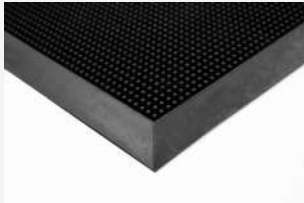

Products in this set

FINGERTIP - 0,6 x 0,8 m