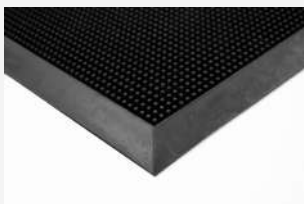

Base resistente al deslizamiento para mantener la alfombra en posición.

Fácil de limpiar, sacudir o limpiar con un chorro de agua.

Ideal para todas condiciones climáticas.

Bordes biselados alrededor.

Distintas medidas según necesidad del usuario.

## Products in this set

---

**FINGERTIP - 0,6 x 0,8 m**

**FINGERTIP - 0,8 x 1,0 m**

**FINGERTIP - 0,9 x 1,8 m**