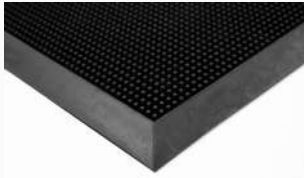

FINGERTIP - 0,8 x 1,0 m