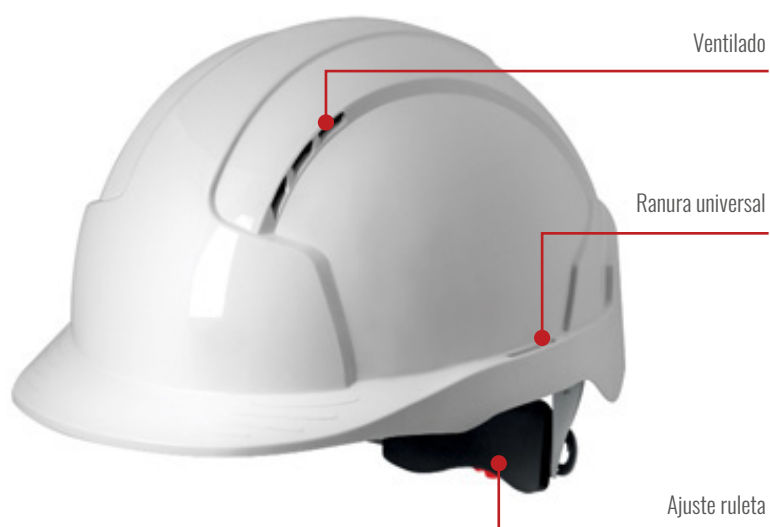

# AJB17

COLORES DISPONIBLES:

## CASCO EVOLITE, RULETA VENTILADO (ABS)

<b>NORMA</b>	<b>CAMPO DE APLICACION</b>	
EN 397	Brinda mayor seguridad y protección cuando se trabaja en altura, con vientos fuertes o cuando hay un alto grado de actividad, como durante el mantenimiento de la autopista. Casco ideal para entornos calurosos. Resistente a la deformación Lateral y a salpicaduras de Metal fundido.	
<b>CARACTERÍSTICAS</b>	<b>PESO</b>	<b>TAMAÑO</b>
Casco de seguridad industrial EVOLite, ligero, extremadamente cómodo y se adapta a todos los tamaños de cabeza. El arnés y la carcasa están integrados para brindar el mejor rendimiento y estabilidad. Su arnés de cuna de terileno de 6 puntos ofrece una comodidad sin igual sin comprometer el rendimiento. Núcleo de algodón egipcio con revestimiento de PU poroso para una máxima absorción del sudor. PH neutro, dermatológicamente probado. Fácil colocación, gracias a sus arneses de 1-2-3 niveles de profundidad en el slip. Su visera integral asegura una excelente protección ocular. Con ranura universal y ajuste de ruleta.	Inferior a 300gr	530 - 640 mm
	<b>RULETA</b>	<b>ARNÉS</b>
	Nylon y plástico	Cintas de Poliéster y clips de HDPE para un ajuste óptimo.
	<b>CARCASA</b>	
	ABS de alto grado de resistencia.	