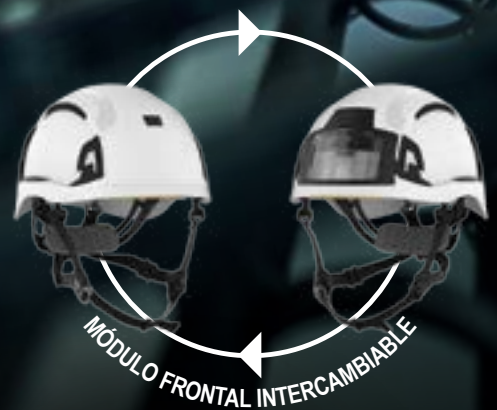

- MGR1851** 370 GRIS. 18M X 51MM. MEDIA ABRASIÓN
- BBL1851** 280 BLANCO. 18M X 51MM. BAJA ABRASIÓN

Colores disponibles:

EVO[®] ALTA[™]

ALTO

RENDIMIENTO

PROTECCIÓN DE LA CABEZA

El nuevo EVO[®] ALTA[™] ofrece una protección integral contra impactos. El casco de estilo alpinista cuenta con una estructura de carcasa especializada y un revestimiento interno que aumentan la durabilidad y el rendimiento de absorción de impactos, diseñado para maximizar la compatibilidad y la integración de accesorios.