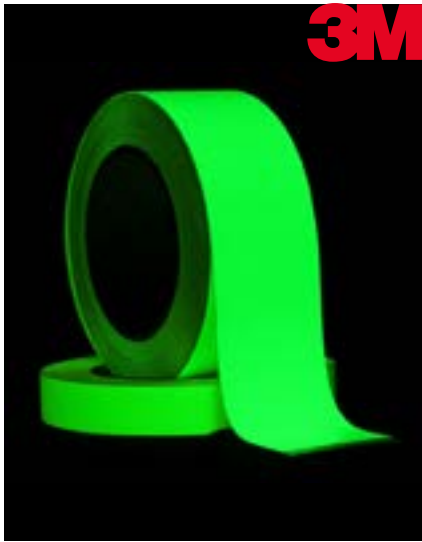

- 98310ECE** ROLLO MARCAJE BLANCO
- 98371ECE** ROLLO MARCAJE AMARILLO
- 98372ECE** ROLLO MARCAJE ROJO
- 98310S** ROLLO PRECORTADO BL
- 98371S** ROLLO PRECORTADO AM
- 98372S** ROLLO PRECORTADO RJ

C6900

CINTA FOTOLUMINISCENTE
51 MM X 45,72 M