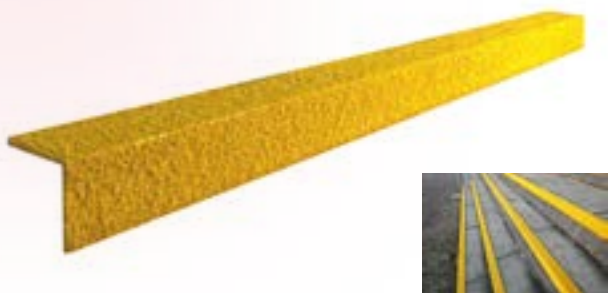

NOVEDAD

C509

ESQUINERA PELDAÑO ANTIDESLIZANTE 55MM

CAJA: 1 ud **DIMENSIONES:** 1 m x 55 mm x 55mm

COLORES: Amarillo, Amarillo/Negro, Negro

APLICACIÓN: Incrementar la seguridad en peldaños

PROPIEDADES: Antideslizante, superficie granulada y resistente
Borde biselado para una mayor seguridad
Altura 5 mm

NOVEDAD